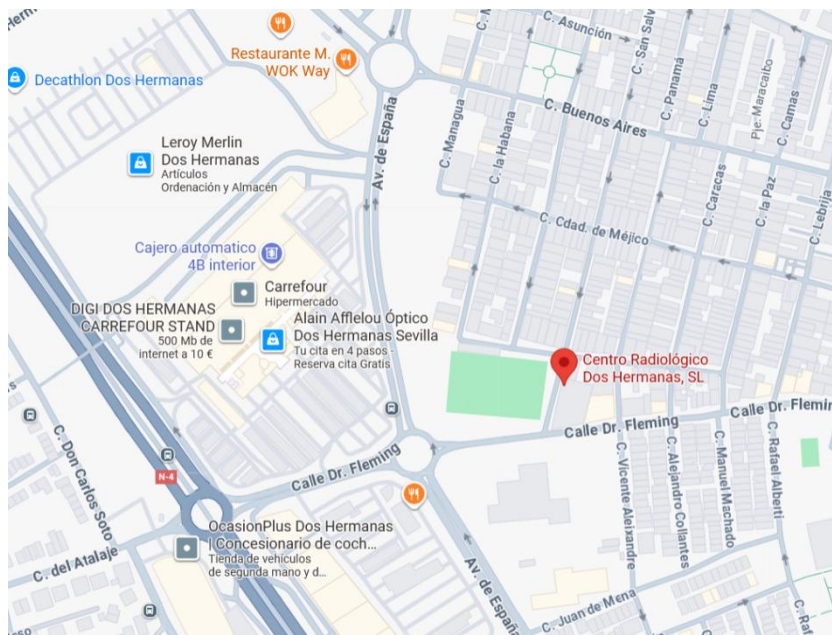

Centro Radiológico Dos Hermanas, S.L.

C/ San Salvador 2
41702 Dos Hermanas
SEVILLA

<https://crdh.es/>

Centro Radiológico Dos Hermanas S.L., CRDH, es un centro ubicado en la localidad de Dos Hermanas, cuya actividad principal es la prestación sanitaria mediante el diagnóstico por la imagen.

La dirección es la siguiente:

Calle San Salvador 2 41702 Dos Hermanas (Sevilla)

CRDH presta sus servicios en el siguiente horario:

- **Lunes a Viernes de 08.00 A 22.00 H**

Los servicios prestados son los siguientes: